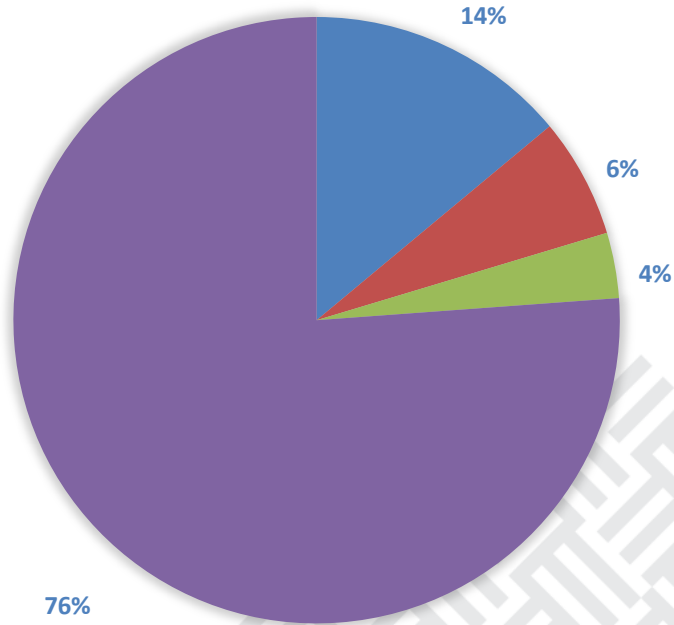

# สถิติผู้ใช้บริการห้องสมุดบรรณศิลป์อาคาร ประจำเดือนมิถุนายน 2563

	ผู้เข้าเยี่ยมชมหอนิทรรศการ	ร้อยละ 6
	อ่านหนังสือ	ร้อยละ 14
	ใช้บริการ Internet ( SACICT Archive )	ร้อยละ 4
	อื่นๆ	ร้อยละ 76