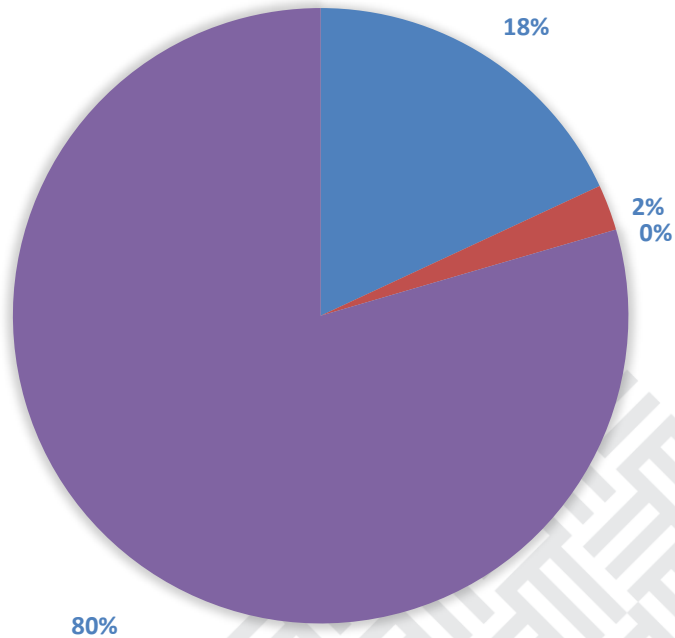

สถิติผู้เข้าใช้บริการห้องสมุดบรรณศิลป์อาคาร ประจำเดือนธันวาคม 2563

	ผู้เข้าเยี่ยมชมหอนิทรรศการ	ร้อยละ 80
	อ่านหนังสือ	ร้อยละ 18
	ใช้บริการ Internet (SACICT Archive)	ร้อยละ 0
	อื่นๆ	ร้อยละ 2