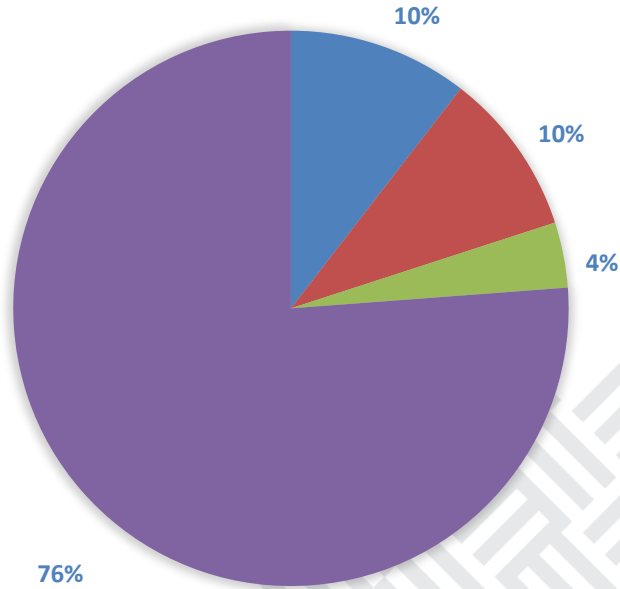

สถิติผู้ใช้บริการห้องสมุดบรรณศิลป์อาคาร ประจำเดือนเมษายน 2564

	ผู้เข้าเยี่ยมชมหอนิทรรศการ	ร้อยละ 10
	อ่านหนังสือ	ร้อยละ 10
	ใช้บริการ Internet (SACICT Archive)	ร้อยละ 4
	อื่นๆ	ร้อยละ 76