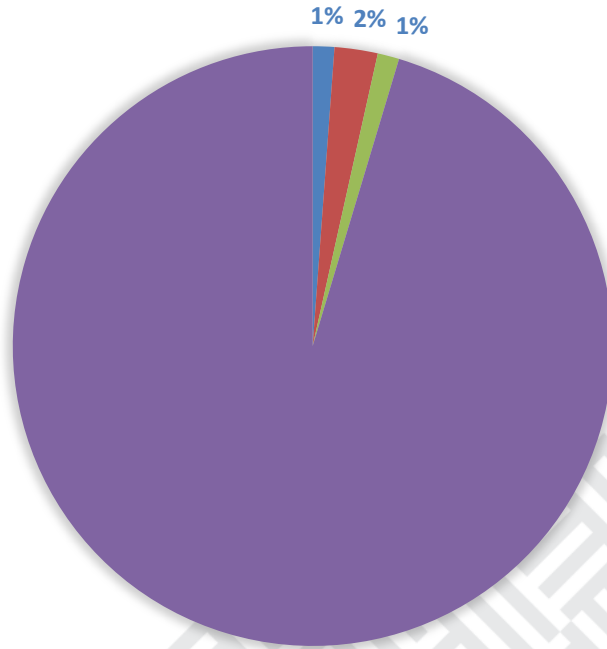

# สถิติผู้ใช้บริการห้องสมุดบรรณศิลป์การ ประจำเดือนพฤษภาคม 2563

- |   |                                       |           |
|---|---------------------------------------|-----------|
|   | ผู้เข้าชมกิจกรรม                      | ร้อยละ 2  |
|  | อ่านหนังสือ                           | ร้อยละ 4  |
|  | ใช้บริการ Internet ( SACICT Archive ) | ร้อยละ 1  |
|  | อื่นๆ                                 | ร้อยละ 96 |