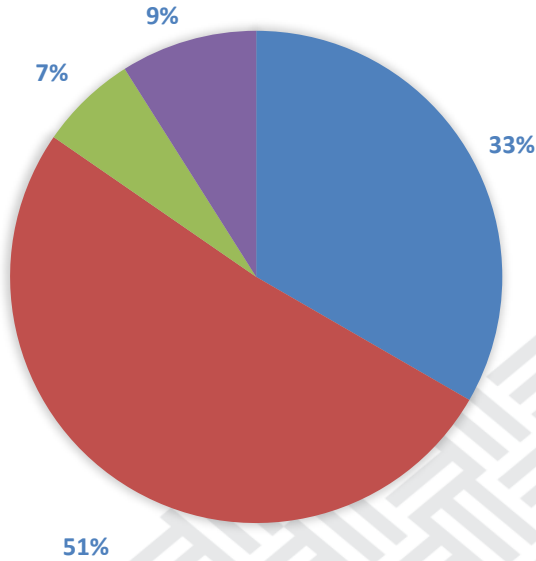

ศูนย์ส่งเสริมศิลปาชีพ
ระหว่างประเทศ
(องค์การมหาชน)

สถิติผู้ใช้บริการห้องสมุดบรรณศิลป์การ ประจำเดือนตุลาคม 2562

	ผู้เข้าเยี่ยมชมหอนิทรรศการ	ร้อยละ 33
	อ่านหนังสือ	ร้อยละ 7
	ใช้บริการ Internet (SACICT Archive)	ร้อยละ 51
	อื่นๆ	ร้อยละ 9